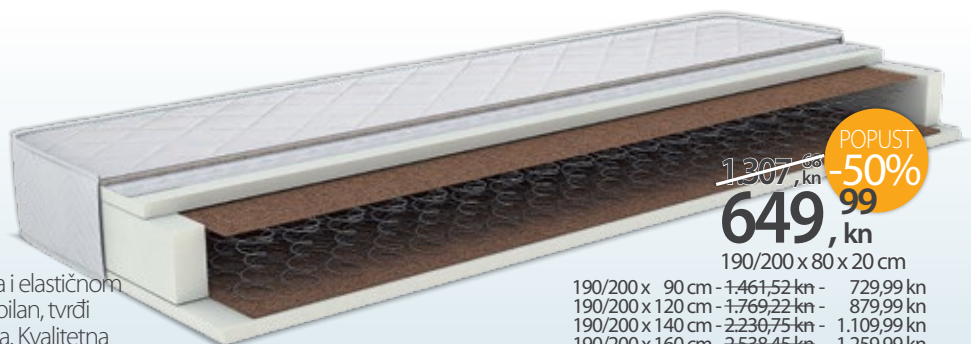

klizni ormar s ogledalom

slavljenička
cijena!

LUKA STANDARD
klizni ormar s ogledalom,
200 x 180 x 59 cm, bijela

POPUST
-43%
~~3.166,00 kn~~
1.799,00 kn

TERMAL

madrac s Bonnell jezgrom

slavljenička
cijena!

Tvrđi madrac Bonnell jezgre obložene kokos oblogama i elastičnom PU pjenom. Pogodan za osobe kojima je potreban stabilan, tvrdi oslonac za kralježnicu a koje najčešće spavaju na leđima. Kvalitetna i funkcionalna termoregulacijska navlaka ljeti hladi, a zimi grije.

POPUST
-50%
~~1.307,00 kn~~
649,99 kn

190/200 x 90 cm - 1.461,52 kn - 729,99 kn
190/200 x 120 cm - 1.769,22 kn - 879,99 kn
190/200 x 140 cm - 2.230,75 kn - 1.109,99 kn
190/200 x 160 cm - 2.538,45 kn - 1.259,99 kn
190/200 x 180 cm - 2.692,29 kn - 1.339,99 kn